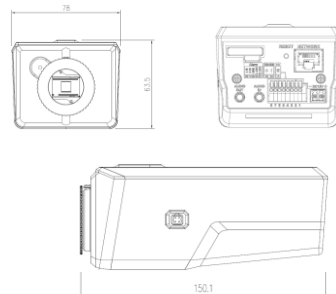

【外観イメージ】

【オプション】

レンズ	カメラ取付台 (屋内用)	カメラハウジング
 DA-LN2121D	 DT-224A/224C/224D	 DT-606
壁面取付ブラケット	天井取付ブラケット	ポールマウントブラケット
 ES-ACB-01	 ES-ACB-02	 ES-ACB-03

※ 1 記録媒体は両側に設けていませんので市販品をご使用ください。媒体の互換性については販売店にお問い合わせください。