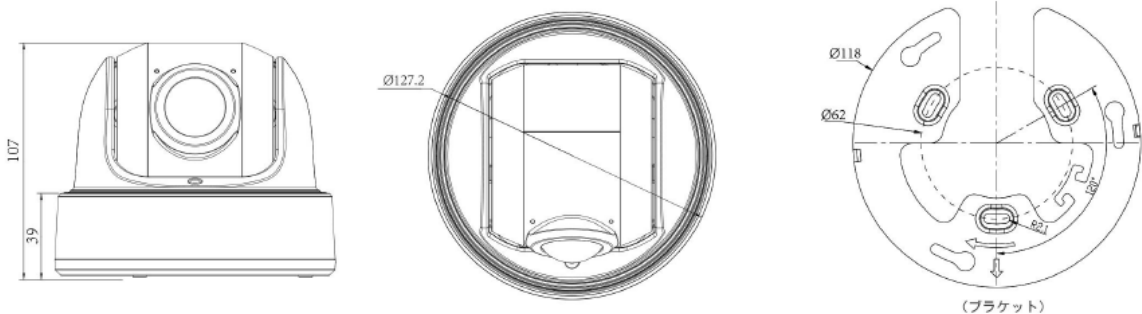

製品仕様

システム

ストレージ	microSD/ SDHC/ SDXCカード、最大256GB
高度機能	ヒートマップ、逆光補正、強光補正、2D DNR、3D DNR、霧除去、オートホワイトバランス、EIS(ぶれ補正)、IPアドレスフィルタリング、AGC、アンチフリッカ、廊下モード、デブラー(ぼやけ修正)、ウォーターマーク(透かし)
SIP/VoIP	Voice & Video over IP対応
イベントトリガー	モーション検知、ネットワークエラー検知、音声アラーム、その他
イベントアクション	FTPアップロード、メール送信、SDカード録画、SIP電話、HTTP通信、その他
映像分析	侵入検知、退出検知、ラインクロス検知、滞留(徘徊)検知、高度動体検知、人間検知、人数カウント、妨害検知、置き去り検知、持ち去り検知
システム互換性	ONVIF Profile G&Q&S&T, API

その他

動作温度/動作湿度範囲	-40~60℃、0~90% (結露無き事) 初期起動時:0℃以上
給電方法	PoE給電 (IEEE 802.3af), DC12V±10%
消費電力	10W (赤外線照射時最大電力値)
防水保護等級	IP67
防塵保護等級	IK10 (耐衝撃性金属ハウジング)
外形寸法 / 重量	Φ127.2mm x 107mm / 約853g

外形寸法

単位: mm

オプション

夜間撮影イメージ