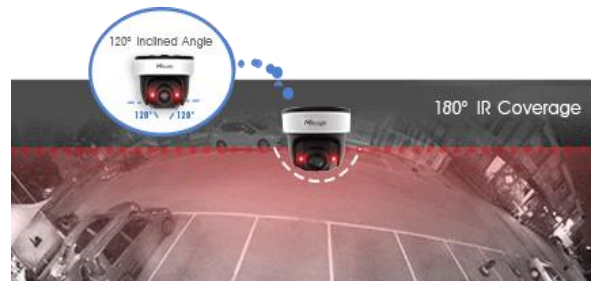

壁付け金具
A71

ポールマウントアダプタ
A01

赤外線が広範囲に広がるので夜間でもきれいな映像

※ 1 記録媒体は同梱されていませんので市販品をご使用ください。媒体の互換性については販売店にお問い合わせください。