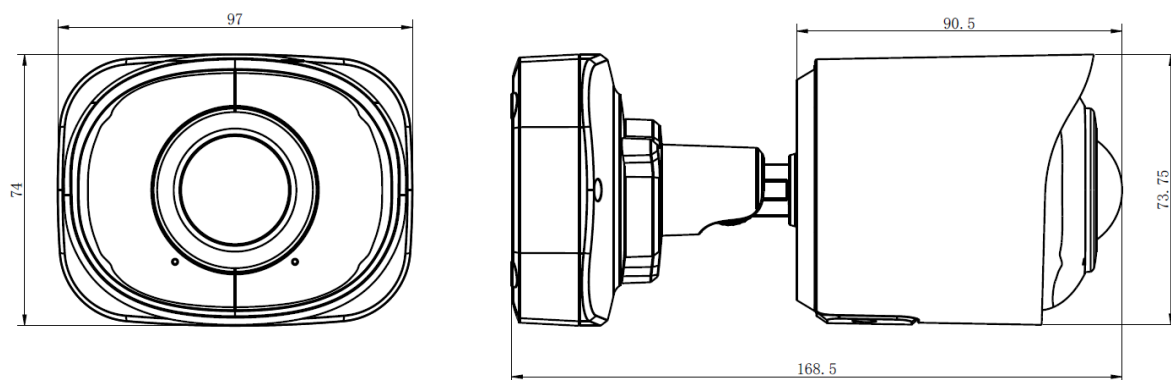

製品仕様

システム	
ストレージ	microSD/ SDHC/ SDXCカード、最大256GB
高度機能	ヒートマップ、逆光補正、強光補正、2D DNR、3D DNR、霧除去、オートホワイトバランス、EIS(ぶれ補正)、IPアドレスフィルタリング、AGC、アンチフリッカ、廊下モード、デブラー(ぼやけ修正)、ウォーターマーク(透かし)
SIP/VoIP	Voice & Video over IP対応
イベントトリガー	モーション検知、ネットワークエラー検知、音声アラーム、その他
イベントアクション	FTPアップロード、メール送信、SDカード録画、SIP電話、HTTP通信、その他
映像分析	侵入検知、退出検知、ラインクロス検知、滞留(徘徊)検知、高度動体検知、人間検知、人数カウント、妨害検知、置き去り検知、持ち去り検知
システム互換性	ONVIF Profile G&Q&S&T, API
その他	
動作温度/動作湿度範囲	-40~60℃、0~90% (結露無き事) 初期起動時:0℃以上
給電方法	PoE給電 (IEEE 802.3af), DC12V±10%
消費電力	9W (赤外線照射時最大電力値)
防水保護等級	IP67
防塵保護等級	IK10 (耐衝撃性金属ハウジング)
外形寸法 / 重量	97mm x 74mm x 168.5mm / 約630g

外形寸法

単位: mm

オプション