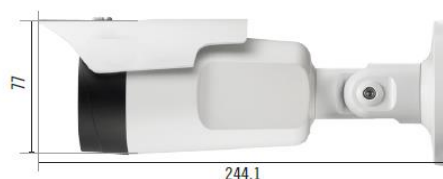

オプションアクセサリ

* 1 記録媒体は同梱されていませんので市販品をご使用ください。媒体の互換性については販売店にお問い合わせください。