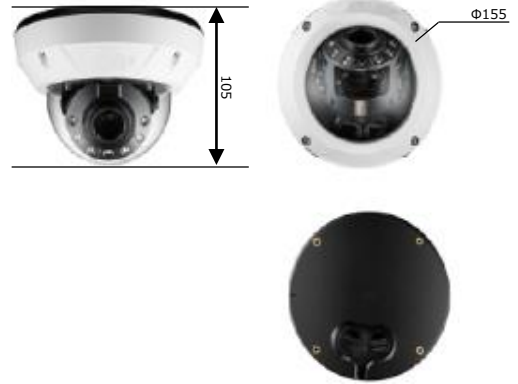

外形

オプションアクセサリ

* 1 記録媒体は同梱されていませんので市販品をご使用ください。媒体の互換性については販売店にお問い合わせください。