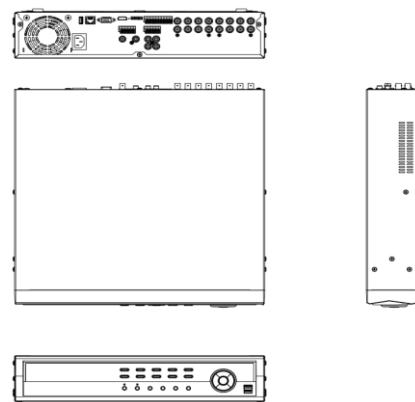

- H.265 / H.264 対応
- 5メガピクセルまでライブ・録画対応
- RAID1（ミラーリング対応）
- 複数のHD映像規格に対応
- 録音、音声双方向通信可能
- NDAA対応

【仕様】

映像	
映像入力	16ch
対応映像規格	DX、HD-TVI、AHDは5メガピクセルまで対応、CVBSも対応
ディスプレイ出力	HDMI*1、VGA*1、BNC*1(スポット出力)
ディスプレイ解像度	HDMI：3840×2160、1920×1080、1440×900、1280×1024 VGA：1920×1080、1440×900、1280×1024
ディスプレイ速度	480ips
デジタルズーム	2～7倍
録画	
録画解像度	2560×1920、2560×1440、1920×1536、1920×1080、1280×720 960×480、720×480、960×240、720×240、480×240、360×240
圧縮形式	H.265、H.264
高度な映像圧縮機能	Intelligent Codec対応
録画モード	連続、イベント、プライベート、パニック
トリガーイベント	アラーム、モーション、ビデオロス、Text-in
再生	
再生性能	16ch 同期再生（Synchronous playback）
検索モード	タイムラプス再生、イベント再生、Text-in
デジタルズーム	2～7倍
ストレージ	
内蔵HDD	出荷時標準4TB x 1、最大6TB x 4（24TB）（*1） RAID1（ミラーリング）対応
ネットワーク	
クライアント接続	RJ-45 Gigabit Ethernet x 1
ネットワーク転送速度	最大30fps@1920x1080/ch、録画映像と同様の映像を転送
クライアントソフトウェア	iNEX、PD Network Client、PD Network Agent、IDIS Mobile Plus
イベント通知	Email、コールバック、モバイルアプリケーションにプッシュ通知
音声双方向通信	対応（ネットワーク経由）
インターフェース	
音声入出力	4入力(RCA)/2出力(1RCA+1HDMI)
アラーム入力	16入力
アラーム出力	4リレー出力
シリアルポート	RS232C(ターミナルブロック)、RS485(ターミナルブロック)
USB	USB2.0 x 2、USB3.0 x 1
一般	
操作	フロントボタン、マウス、リモコン ※リモコン別売り
外形寸法(W×H×D)	430mm × 88mm × 412.8mm 突起部含まず
本体重量(約)	6.2Kg(HDD 1基)、9.0Kg(HDD 6基)
動作温度	0～40℃
動作湿度	0%～90% 結露無きこと
電源	100V-240V、50/60Hz、2.0A
消費電力	最大80W
認証	FCC、UL、CE、CB、PSE

【外観イメージ】

【接続イメージ】

本機及び本仕様書の記載内容・性能・機能・仕様等は事前予告なく変更されることがあります。

*1：2023年12月現在市販中の各社8TB HDDの特性変更により8TB HDD搭載を取りやめております。2024年6月以降8TB HDD以上の対応を予定しておりますが、詳細はお問い合わせください。