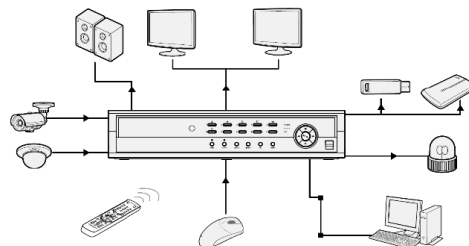

【接続イメージ】

本機及び本仕様書の記載内容・性能・機能・仕様等は事前予告なく変更されることがあります。

*1：2023年12月現在市販中の各社8TB HDDの特性変更により8TB HDD搭載を取りやめております。2024年6月以降8TB HDD以上の対応を予定しておりますが、詳細はお問い合わせください。