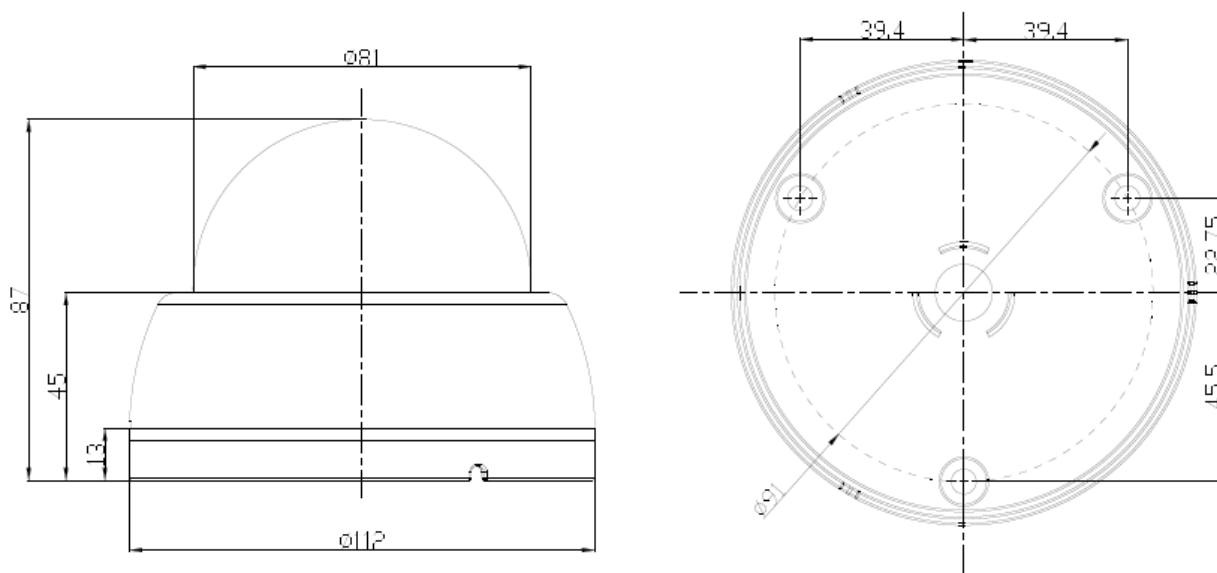

(3) その他仕様

項目	仕様
	DX-D122EV
給電方法	専用カメラ電源による電源重畳 (DX-C42、DX-C82)、DC12V (1A 以上)
消費電力	2.0W
配線距離	3C-2V 同軸ケーブル基準 200m推奨、5C-2V 同軸ケーブル基準 500m推奨 (*3)
動作温度範囲	-10℃~50℃
動作湿度範囲	0%~90% (結露無きこと)
外形寸法	Ø 112 x 87mm
重量	約 200g

※ 1 メインの映像出力ポートとメンテナンス用の映像出力ポートからは同一規格の映像が出力されます。

※ 2 表記上HD-TVIIはTHD、AHDはAHD、HD-CVIはCHDと表示されます。CVBSは従来のアナログ映像規格を指します。

※ 3 配線距離はケーブルやコネクタの品質、中継用コネクタの数等によって変化しますので、設置前に映像品質のテストをお勧めします。

7. 外観図

※ 本仕様書の内容、製品外観などは予告なく変更されることがあります。